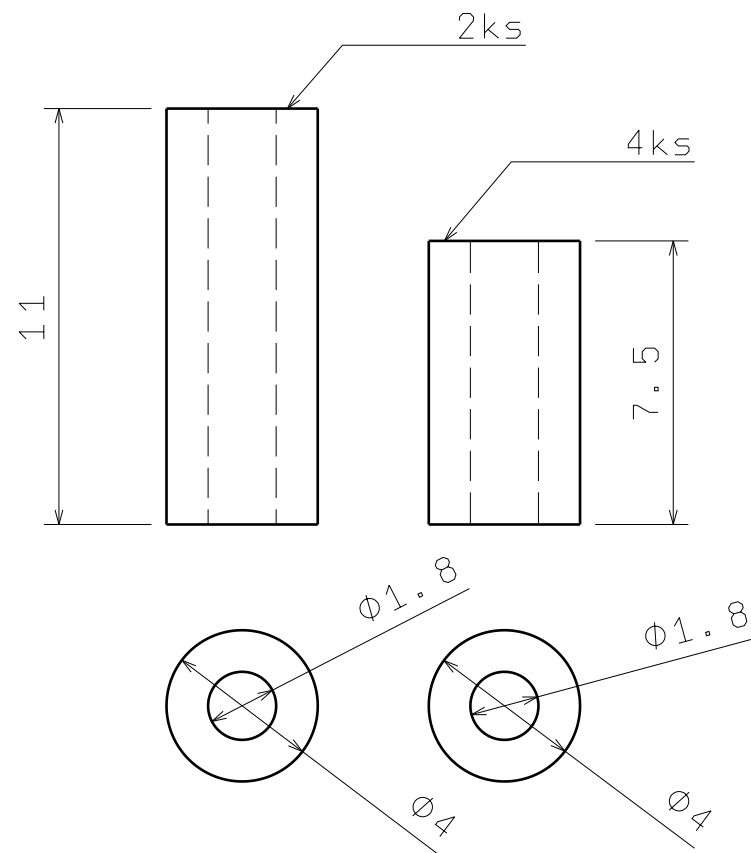

5:1 Distanční sloupky pro šroubky M2

Isometric view
Scale: 5:1