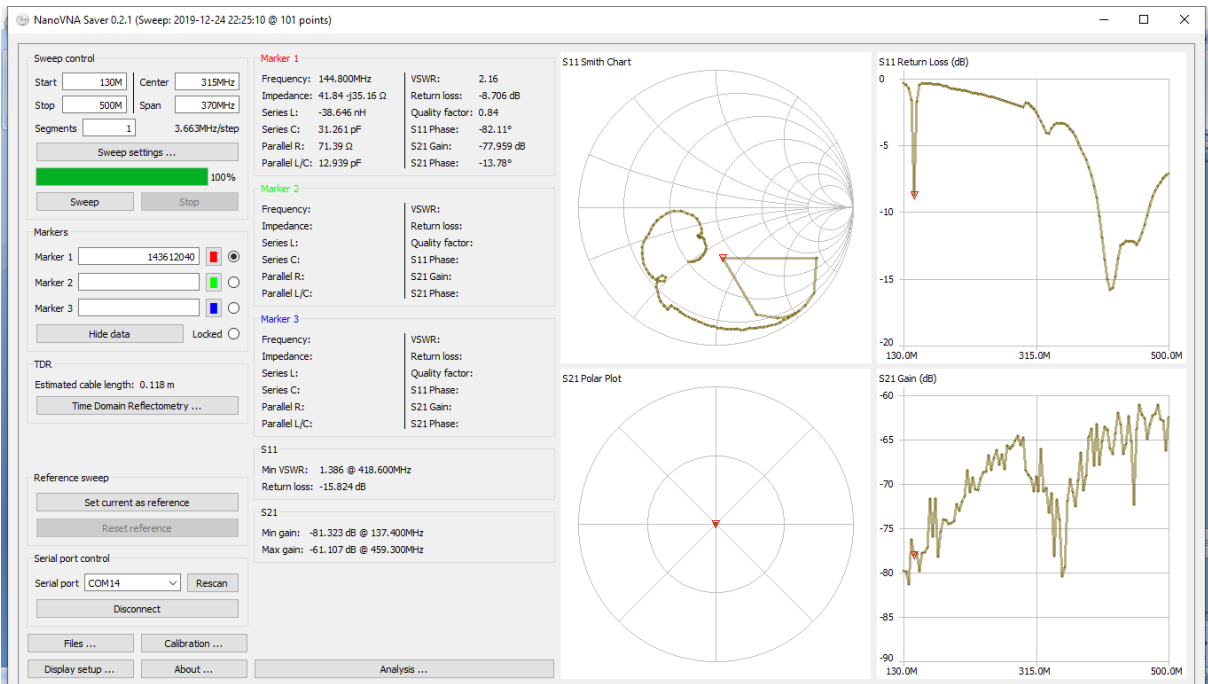

UV3a

UV3b

SRH701

VX3R

Mono70cma

Monoband70cmb – zkracena 3cm

Duala NA773

Dualb NA773 vadna

Super antenna 2m – zlata

C568 Standard

Lambda/4 pro 2m pline vysunuta

Lambda/4 zasunuta o 1 a/3 posledniho dilu