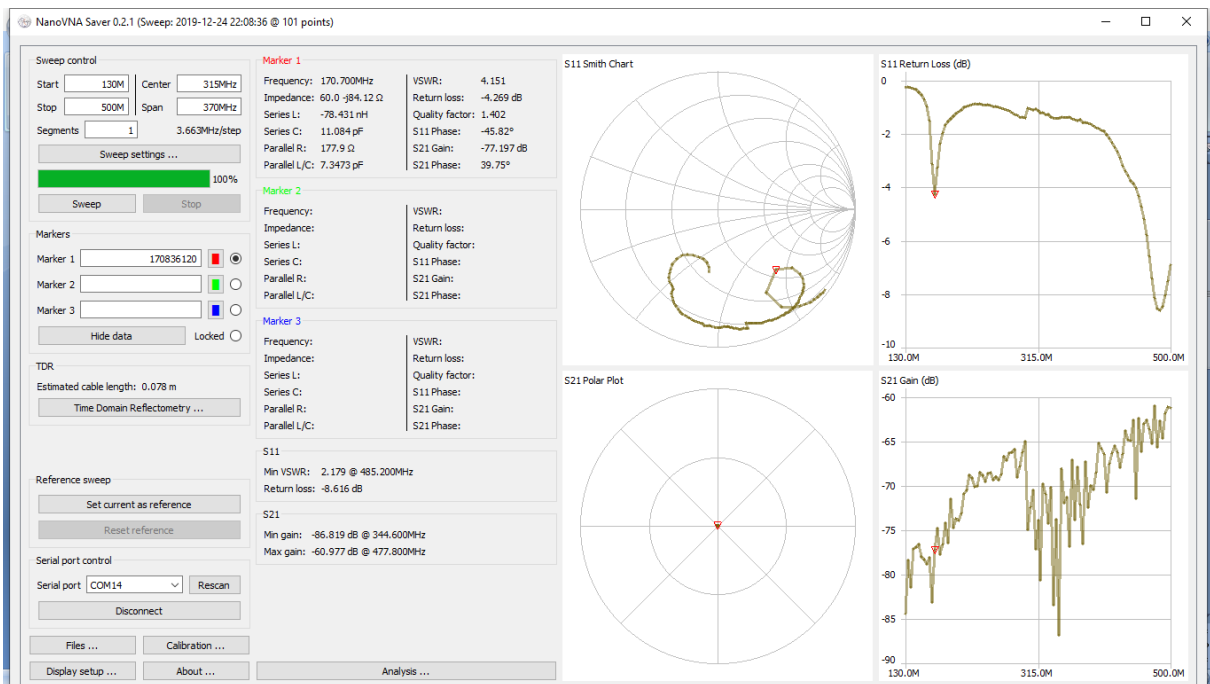

UV3a

UV3b

SRH701

VX3R

Mono70cma

Monoband70cmb – zkracena 3cm

Duala NA773

Dualb NA773 vadna

Super antenna 2m – zlata

C568 Standard

Lambda/4 pro 2m pline vysunuta

Lambda/4 zasunuta o 1 a/3 posledniho dilu