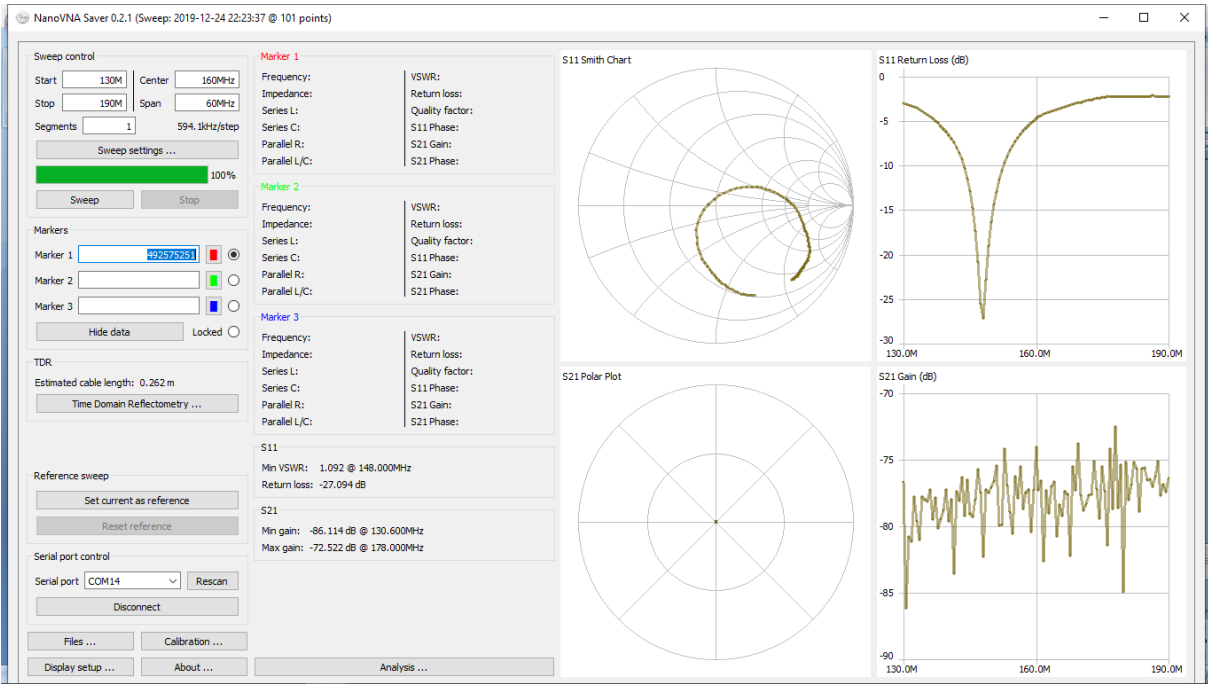

UV3a

UV3b

SRH701

VX3R

Mono70cma

Monoband70cmb – zkracena 3cm

Duala NA773

Dualb NA773 vadna

Super antenna 2m – zlata

C568 Standard

Lambda/4 pro 2m pline vysunuta

Lambda/4 zasunuta o 1 a/3 posledniho dilu