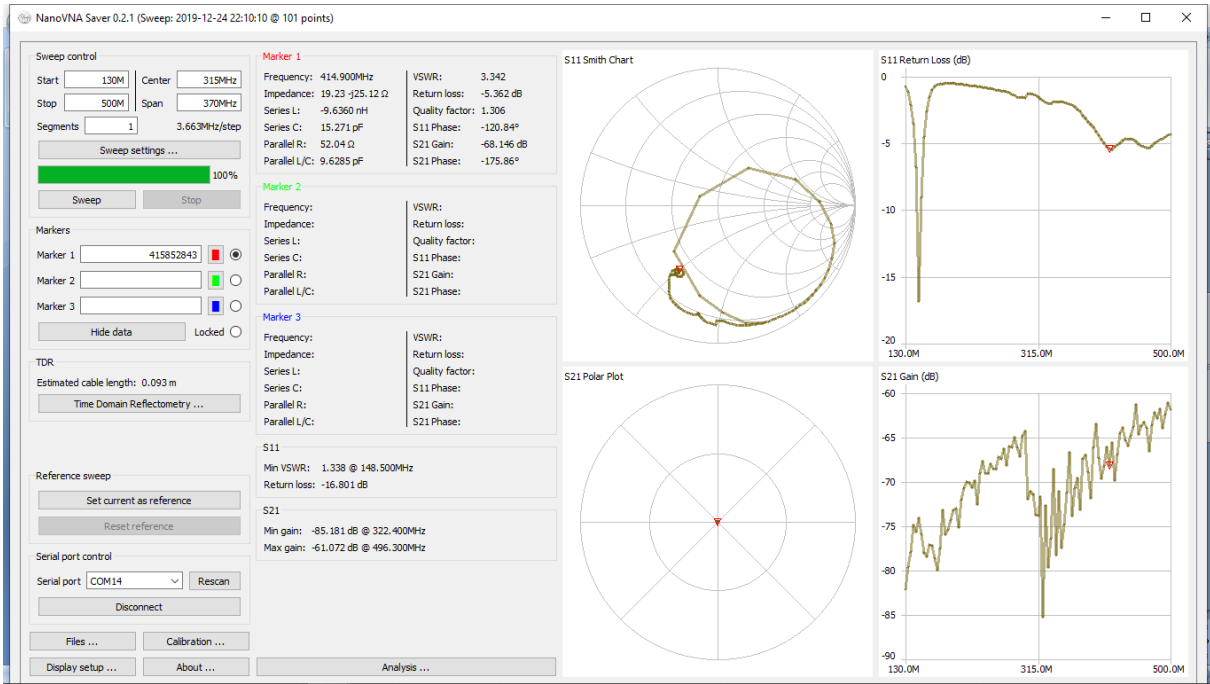

UV3a

UV3b

SRH701

VX3R

Mono70cma

Monoband70cmb – zkracena 3cm

Duala NA773

Dualb NA773 vadna

Super antenna 2m – zlata

C568 Standard

Lambda/4 pro 2m pline vysunuta

Lambda/4 zasunuta o 1 a/3 posledniho dilu