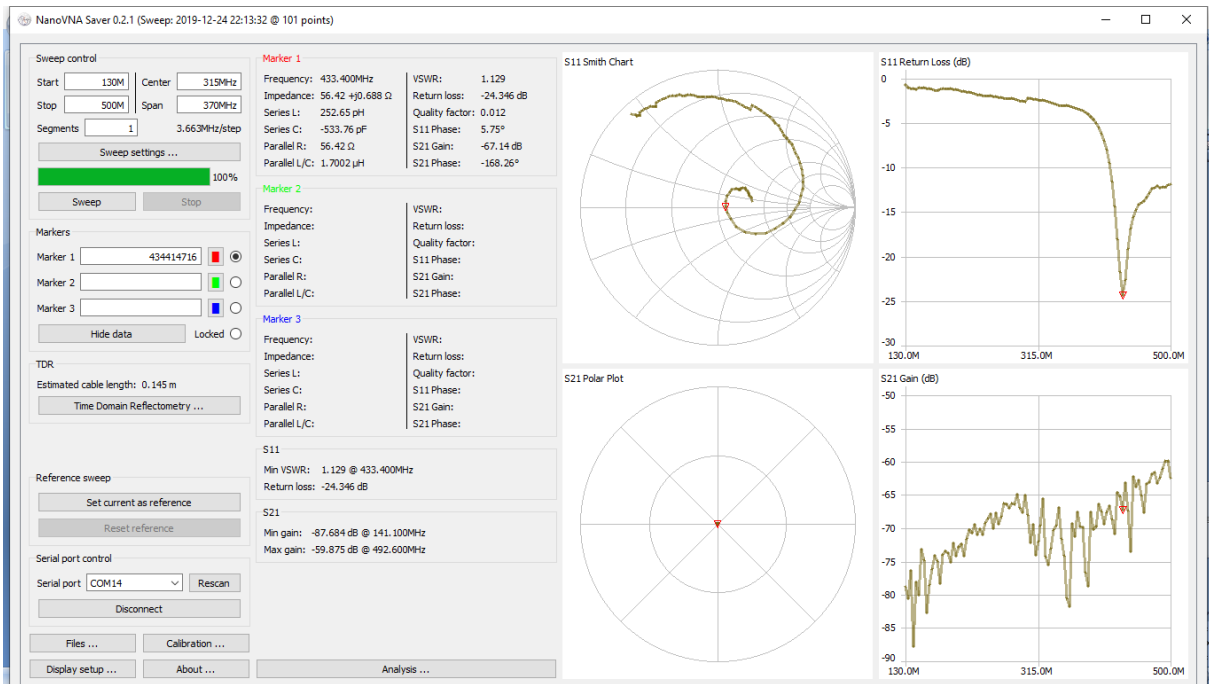

UV3a

UV3b

SRH701

VX3R

Mono70cma

Monoband70cmb – zkracena 3cm

Duala NA773

Dualb NA773 vadna

Super antenna 2m – zlata

C568 Standard

Lambda/4 pro 2m pline vysunuta

Lambda/4 zasunuta o 1 a/3 posledniho dilu