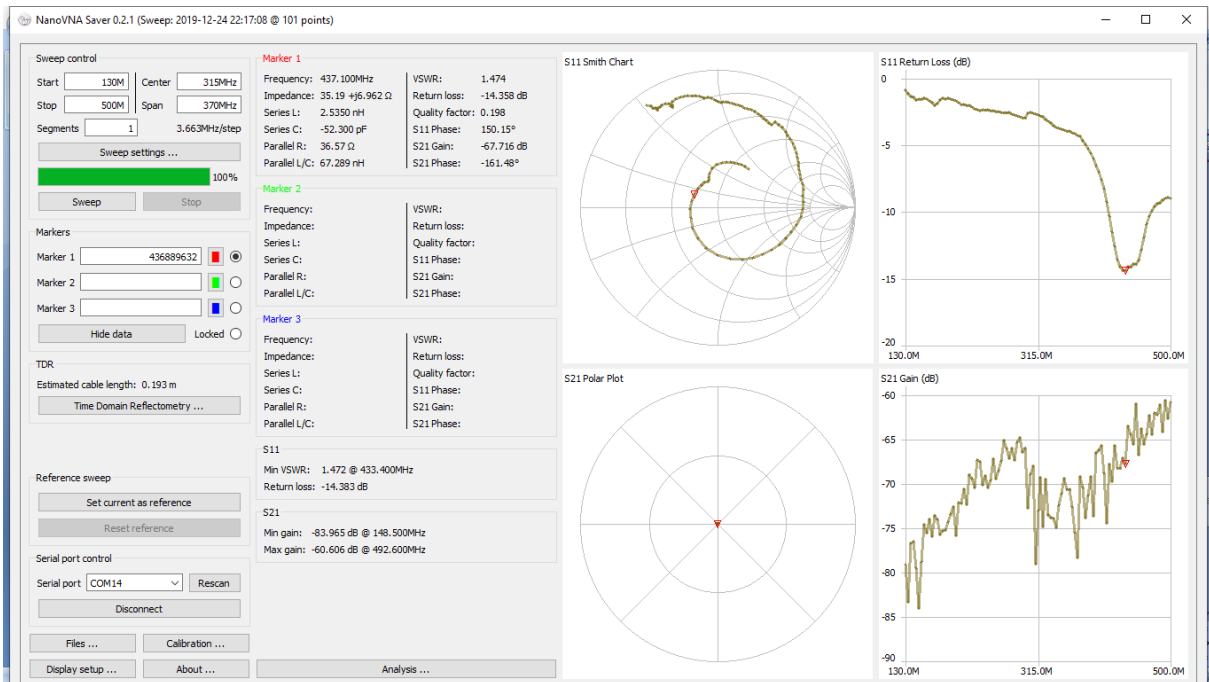

UV3a

UV3b

SRH701

VX3R

Mono70cma

Monoband70cmb – zkracena 3cm

Duala NA773

Dualb NA773 vadna

Super antenna 2m – zlata

C568 Standard

Lambda/4 pro 2m pline vysunuta

Lambda/4 zasunuta o 1 a/3 posledniho dilu