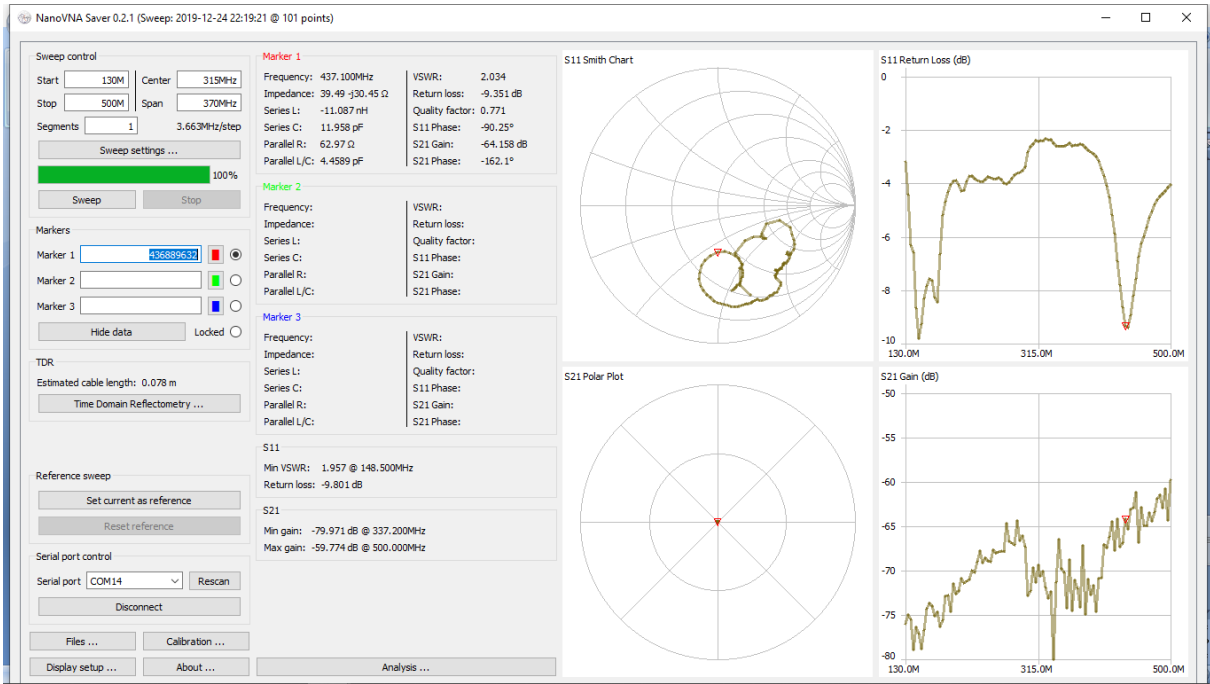

UV3a

UV3b

SRH701

VX3R

Mono70cma

Monoband70cmb – zkracena 3cm

Duala NA773

Dualb NA773 vadna

Super antenna 2m – zlata

C568 Standard

Lambda/4 pro 2m pline vysunuta

Lambda/4 zasunuta o 1 a/3 posledniho dilu