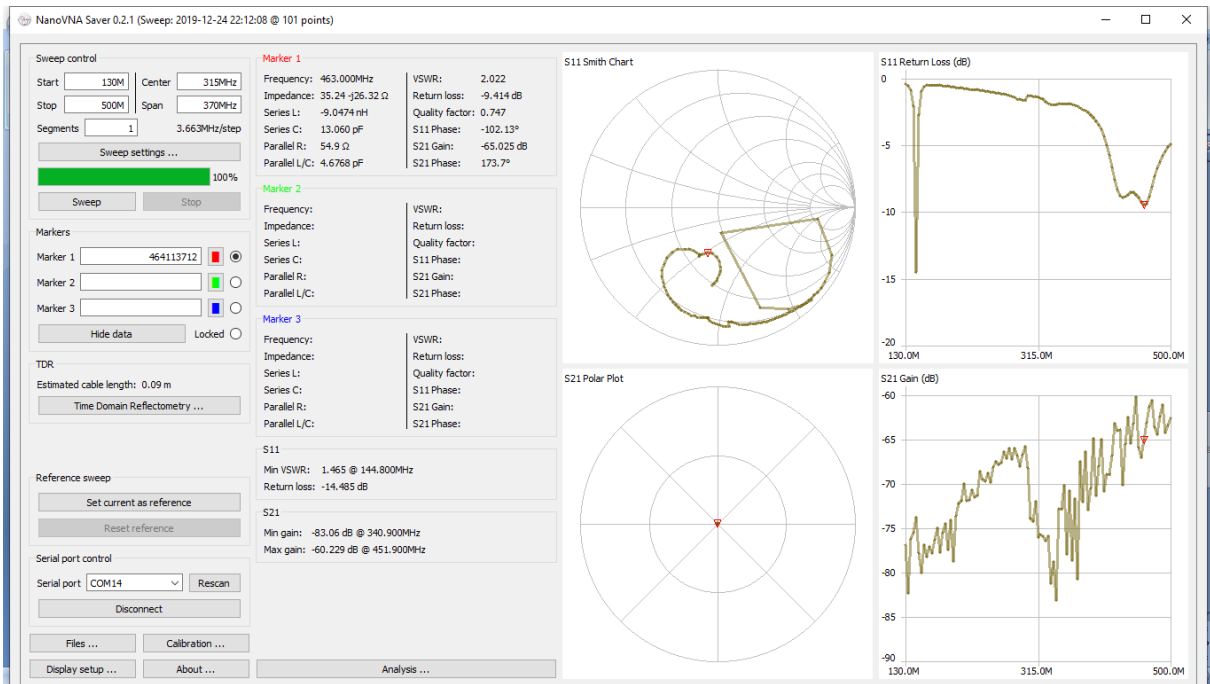

UV3a

UV3b

SRH701

VX3R

Mono70cma

Monoband70cmb – zkracena 3cm

Duala NA773

Dualb NA773 vadna

Super antenna 2m – zlata

C568 Standard

Lambda/4 pro 2m pline vysunuta

Lambda/4 zasunuta o 1 a/3 posledniho dilu