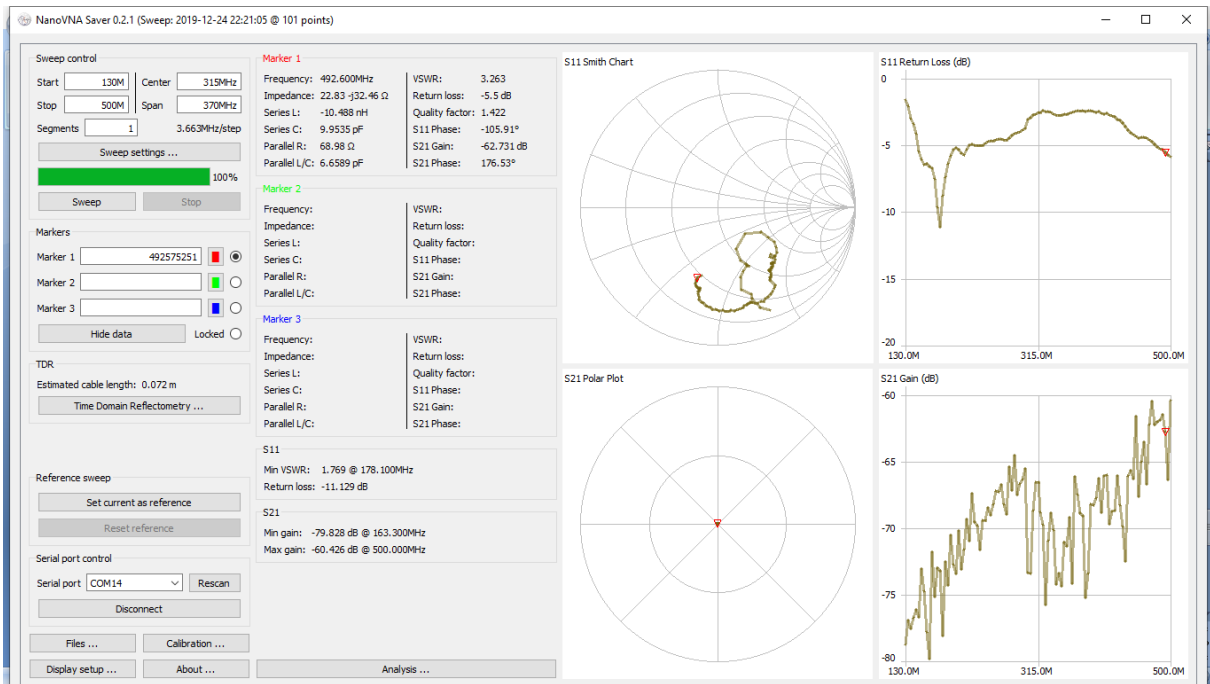

UV3a

UV3b

SRH701

VX3R

Mono70cma

Monoband70cmb – zkracena 3cm

Duala NA773

Dualb NA773 vadna

Super antenna 2m – zlata

C568 Standard

Lambda/4 pro 2m pline vysunuta

Lambda/4 zasunuta o 1 a/3 posledniho dilu