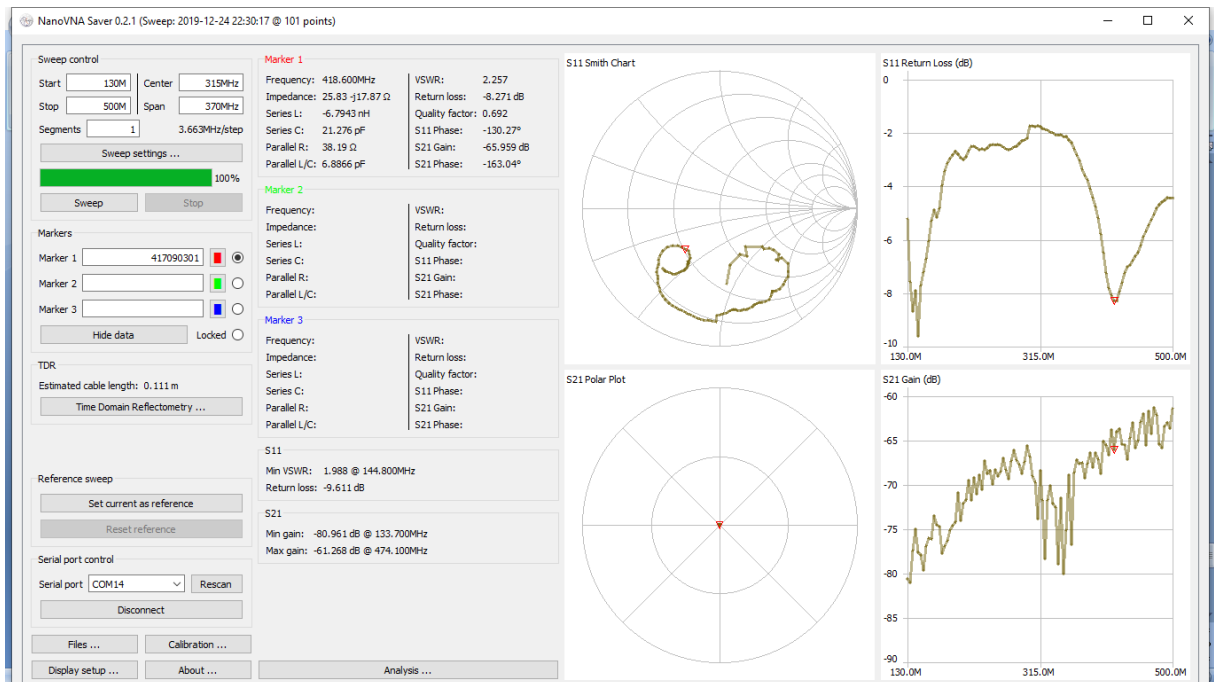

UV3a

UV3b

SRH701

VX3R

Mono70cma

Monoband70cmb – zkracena 3cm

Duala NA773

Dualb NA773 vadna

Super antenna 2m – zlata

C568 Standard

Lambda/4 pro 2m pline vysunuta

Lambda/4 zasunuta o 1 a/3 posledniho dilu