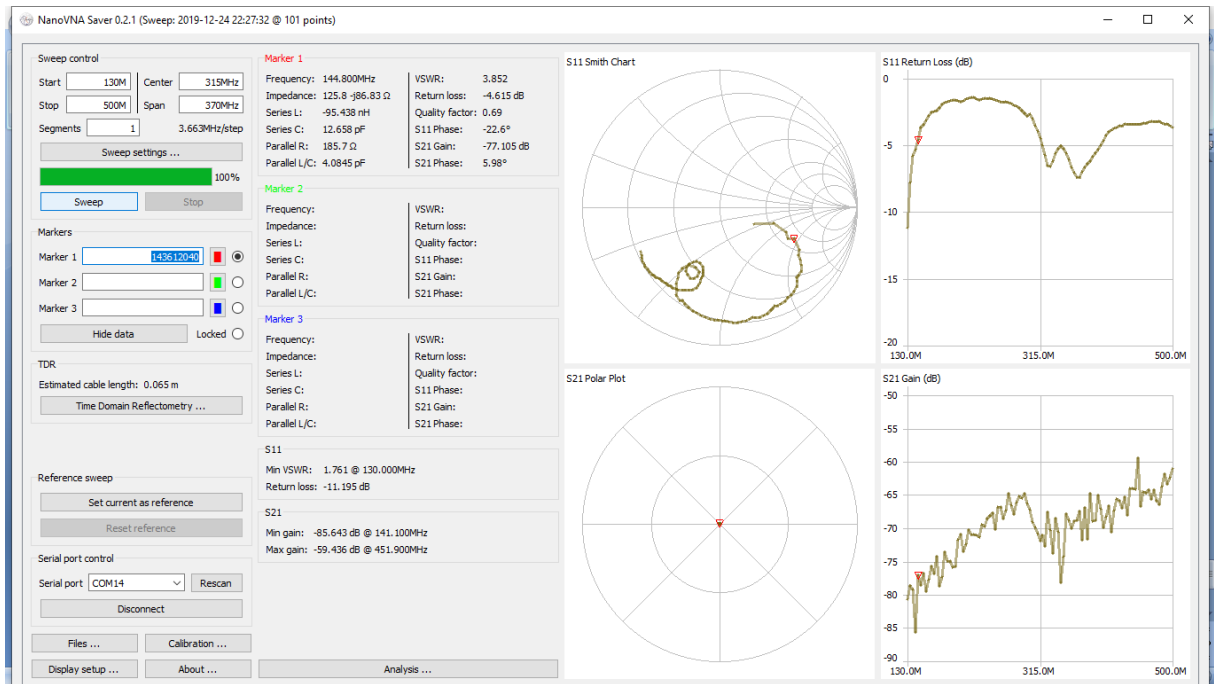

UV3a

UV3b

SRH701

VX3R

Mono70cma

Monoband70cmb – zkracena 3cm

Duala NA773

Dualb NA773 vadna

Super antenna 2m – zlata

C568 Standard

Lambda/4 pro 2m pline vysunuta

Lambda/4 zasunuta o 1 a/3 posledniho dilu